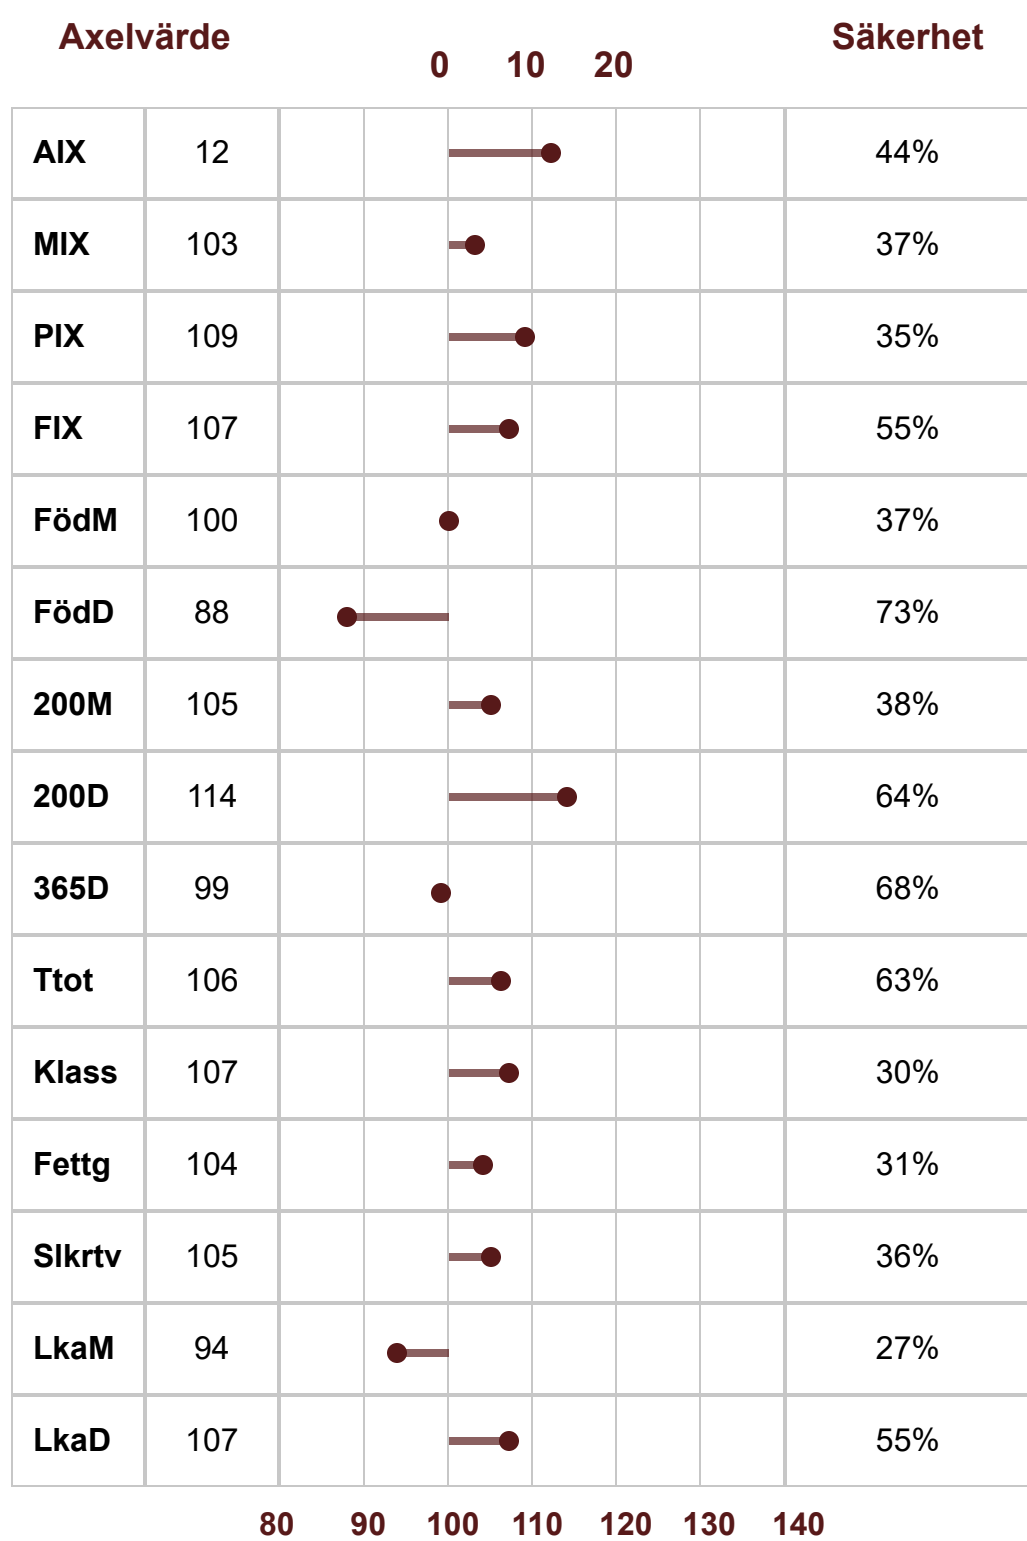

Charolais

P-Tal: 102

K.nr: 92

2409 STÖRIG AV SONARP

Född: 2021-01-17

2409 STÖRIG AV SONARP

Fader är den kanadensiske tjuren SVY Wizard som är en i raden av individer med stark exteriör från SVYs Starstruck moderlinje. Mf Hayday av Sonarp ET har även han nordamerikanska rötter och är kanske mest känd för sina utmärkta kalvningsegenskaper. Han är far till Mezmerizer av Sonarp T-105 och Rubik av Simontorp P-106. Mmf är Van Buster sonen Cheer av Strömsnäs som har faderskapet till VB Ferb av Sonarp som främsta merit.

P-Tal	102	Klövstatus	9(s,FX=11)
T-tal	98	Testikelmått	34
Tillväxt g/dag	1604	Korshöjd	135
Födelsevikt	50	RP1	F
200D	353	PA	F
365D	618	BH2	F
Hornstatus	Pp	HY	F
Marmorering	2,7 (0,1)	DD	F
Fettdjup	0,5 (0,0)	MD	
Muskeldjup	7,0 (-0,2)		

	Linjär exteriör	Poäng	Optimum		
Bogbredd		6	7	KROPP 83	HELHET 83
Bröstdjup		6	7		
Överlinje		6	7		
Korslutning		5	5		
Korslängd		5	9		
Korsbredd		7	8		
Storlek		7.3	8		
Harmoni		5	9		
Ryggbredd		7	8	MUSKLER 80	
Ländbredd		7	8		
Ryggmuskellängd		3	9		
Lårbredd		6	8		
Innerlår		6	8		
Lårdjup		6	9	BEN 86	
Lårfyllnad		6	8		
Hasvinkel		4	5		
Kotvinkel		3	5		
Ben bakifrån		7	8		
Frambensställning		7	8		
Skelettgrovlek		5	5		
Rörelser		7	9		